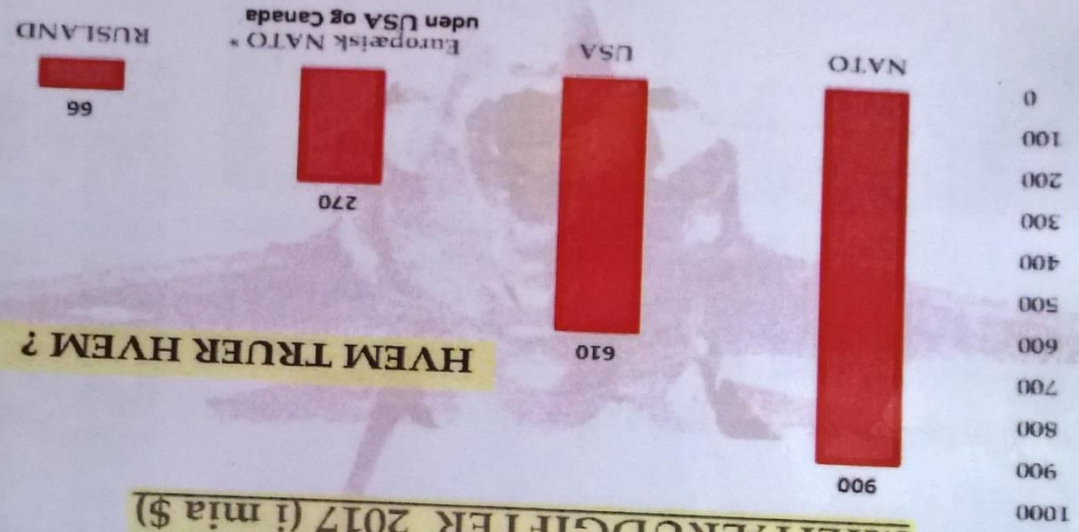

MILITÆRUDGIFTER 2017 (i mia \$)

HVEM TRUER HVEM ?

NATO's militæruddgifter er 13 gange større end Ruslands i Selv uden USA er de 4 gange større. KILDE: SIPRI

Sjævnogrammet herunder er lavet på basis af tal fra SIPRI 2017. SIPRI står for Stockholm International Peace Research Institute - Stockholms international Fredsforskningsinstitut - er internationalt højt respekteret. Selv Forsvarsministeriet henviser til dem som kilde.